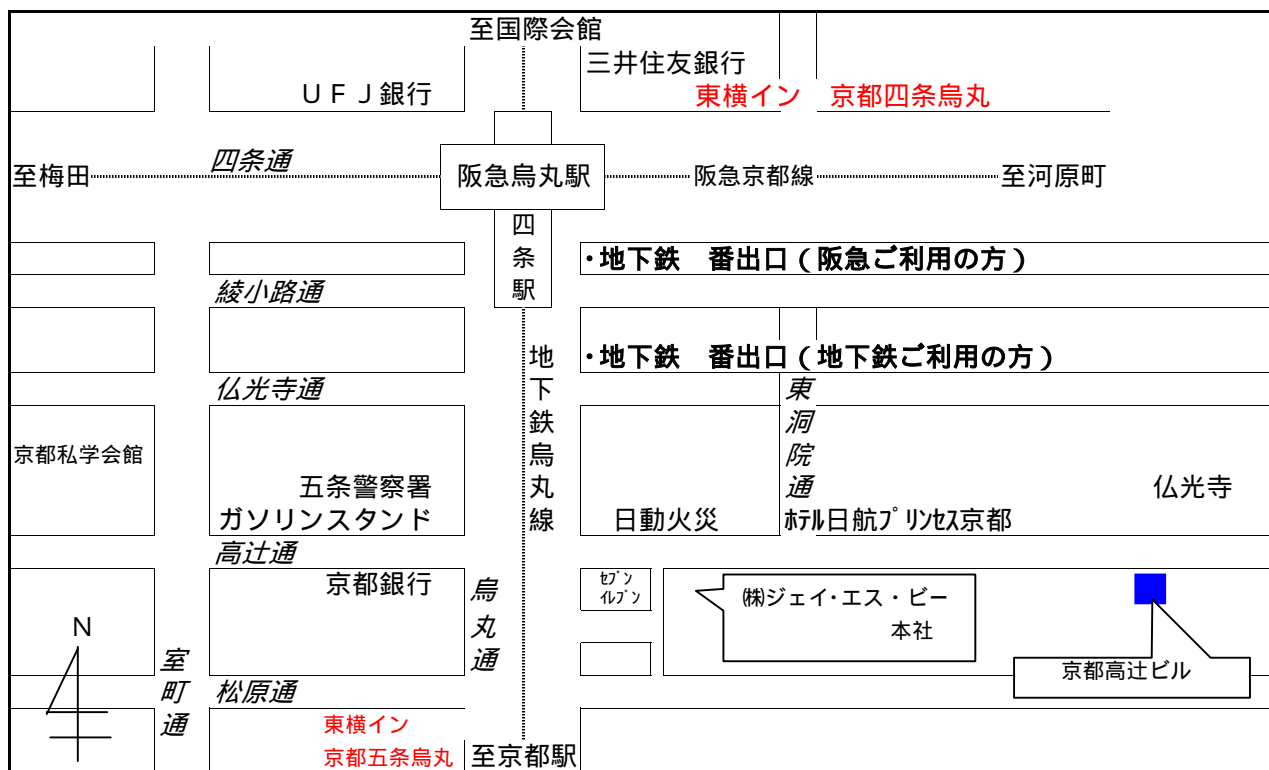

## 京都高辻ビル 案内図

【所在地】 京都市下京区高辻通東洞院東入稲荷町521番地

### ・地下鉄ご利用の場合

「四条」駅下車 徒歩3分

番出口(仏光寺通東)を出て、左手の方向へ。

2筋目(烏丸高辻交差点)を左折

### ・阪急電車ご利用の場合

「烏丸」駅下車 徒歩4分

西口改札を出て、地下鉄「四条」駅への階段を

下りる。

券売機の前を通り過ぎ、左手の 番出口を出て、左手の方向へ。

3筋目(烏丸高辻交差点)を左折。

京都駅からお越しになる方は、京都駅より地下鉄「国際会館前」行に乗車し、2つ目の「四条」駅で下車。